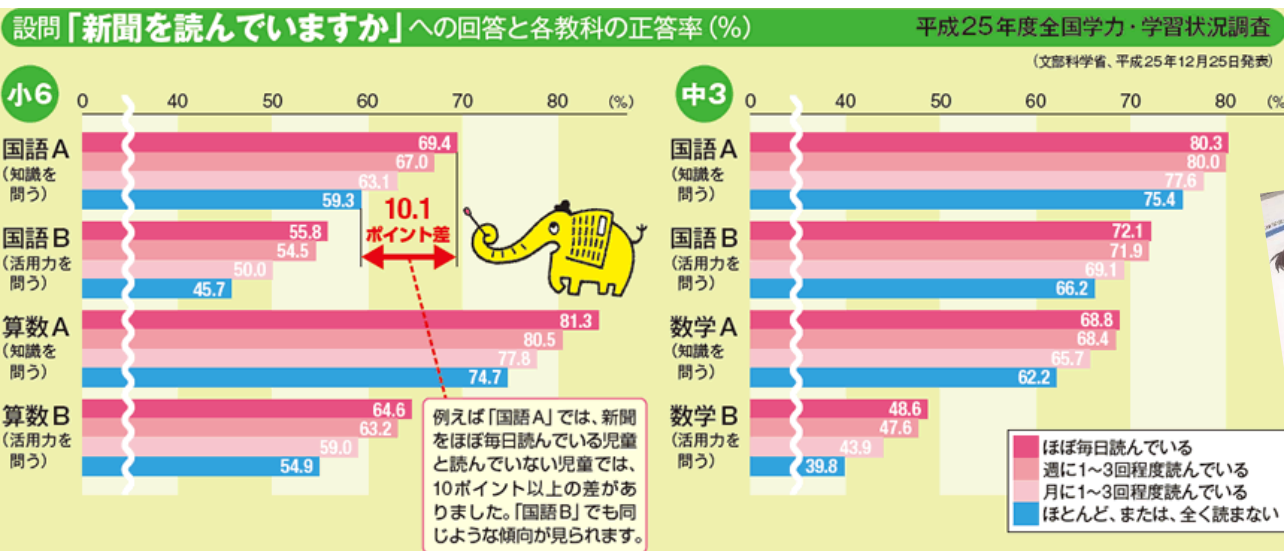

【作者：佐々木昭(92歳)】 大字笹野在住

米沢絵手紙の会事務局・米沢俳句会事務局・米沢郵趣会事務局でご活躍中

阿部新聞店は 子どもさんの新聞教育を応援しています

新聞読む子供は正答率高く

文部科学省実施の学力調査と生活習慣などを尋ねたアンケート結果を分析したところ、新聞読習慣と学力との間に相関関係があることが分かりました。新聞で培った言語力が問題文の理解に役立つだけでなく、社会への興味を育む上で新聞活用が大きな力を持ちます。

「地域や社会の出来事への関心の高い生徒は正答率が高い」という結果も出ており、この分析結果は新聞活用を盛り込んだ新学習指導要領を推進する根拠となるデータと言えます。

(文部科学省「平成28年度全国学力・学習状況調査」調査結果より)

気になる記事を切り取り、自分の研究ノートにしています
 小学5年生の時におじいちゃんからの勧めで読み始めました。動物記・コナン・生き物・歴史・絶滅危惧種の記事が好きで、英語は少し難しいけど、生き物や歴史、時事ニュースは分かりやすく好きです。
 <お母様より> 自分だけの新聞ということで特別感があるようです。今では気になる記事を切り取り、自分の研究ノートの材料にしているようです。4月から中高生新聞に切り替わるのでよろしくお願いします。