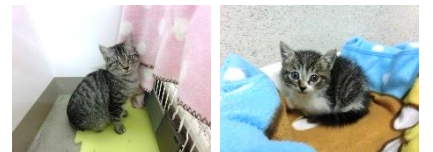

◆よみうりだより読者プレゼント!

下記のクイズにお答えいただいた方**抽選で10名様**に
小林麴屋さんの「味噌もち白もちセット」プレゼント!

✂

氏名	男	女
丸を付けて下さい		
住所		
電話番号		
【ご意見ご感想なども書いていただくと嬉しいです】		
答え: ○ ←番号をお書きください 		
上記の内容を「よみうりだより」に掲載してもよろしいですか?		
☐ 実名OK	☐ イニシャルならOK	☐ 匿名希望
(金池1丁目山田様)	(金池1丁目Y様)	

✂

【今月のクイズ】

お正月に子どもたちがもらえる「たま」は何だまでしょうか?
(下記の3つの中から正解を選んでね😊)

1. けんだま
2. あめだま
3. おとしだま

正解を一つ選び、ご応募はがきの
○の中に番号をお書きください(^-^)

応募方法

左記の申込書にご記入の上、点線より切り取って
官製ハガキに貼ってお出し下さい。
<おはがきでのお申込み限定となります>
(ご記入いただきました個人情報は厳重に管理いたします。
また、外部への開示や提供はいたしません)

応募締切: 1月20日到着分まで

景品お届け時期: 1月21日以降から順次お届けいたします

★置賜保健所さんより皆様へのご挨拶をいただきました★

いつも里親募集コーナーでお世話になっています。置賜総合支庁 生活衛生課の大橋と申します。
よみうりだよりさんには毎回譲渡動物の情報を載せていただき大変助かっています。講習会を受けた方からもよみうり
だよりを見て申し込んだというお声をよくいただいています。これからも1頭でも多くの命を新しい飼い主さんへ引き継
げるよう努めますので一人でも多くの方の講習会受講をお待ちしています。

【次回講習会】1月16日(木)

【お問合せ】置賜総合支庁(置賜保健所)生活衛生課 0238-22-3750

【編集後記】

新年おめでとうございます。いよいよ今年は東京オリンピックが開催されますね。ワクワク感満載の興奮に満ちた一年になる
ことでしょう。よみうりだよりも、読者の皆さまにワクワク感がたっぷり伝わる内容にしていきたいと考えております。
今年一年もどうぞよろしく願いいたします。

(山田 誠)

読売新聞オンラインでは、様々なサービスをご用意されています♪

- ●巨人プレミアム
- ●過去1年分の記事検索
- ●連載小説
- ●よみぼランド
- ●チケットストア
- ●よみうりグルメ部
- ●お出かけクーポン
- ●スクラップ
- ●myニュース など

読売新聞オンラインは右記二次元コードから

紙面ビューアーをご覧いただくには、読者会員登録が必要となります。
この機会にぜひ読売新聞オンラインにご登録ください。

【読売新聞オンライン】<https://www.yomiuri.co.jp/>

阿部新聞店

ABE SHINBUN TEN

読売センター米沢

〒992-0012 米沢市金池 1-5-36

TEL 0238-23-2281

FAX 0238-24-4370

【1月の新聞購読料の集金】1月25日より開始いたします。よろしく願いいたします。

【1月の新聞休刊日】1月2日(月)にお休みいただきました 【よみうりだより2月号】2月5日(水)発行予定