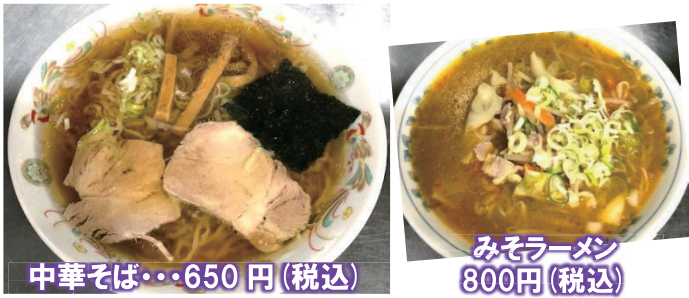

⑪しょうげつ 松月 ☎23-0427

ラーメン・そば・うどん・ご飯物などメニューを豊富に取り揃えております♪

中華そば・・・650円(税込)

みそラーメン
800円(税込)

冷たいラーメン(夏季)・・・750円 かつ丼・・・950円
チャーシューメン・・・800円 親子丼・・・900円
その他のメニューございます

☎23-0427 【配達時間】11時～15時
駅前2丁目1-13 17時～20時
【電話受付】11時～15時
【配達対応エリア】 17時～20時
駅前1～4丁目・花沢町 【定休日】火曜
下花沢1～3丁目・東1～3丁目

※店内でのお食事できます♪ 配達は2品以上から