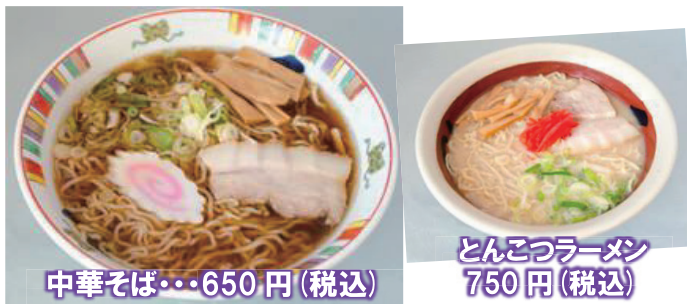

日替わり弁当・650円(税込)

あづまや
⑲吾妻屋 ☎23-1644

ラーメン・うどん・ご飯物などメニューを豊富に取り揃えております♪

中華そば...650円(税込)

とんこつラーメン
750円(税込)

ラーメンセット...1,000円 冷やしゲソ天そば・900円
カツ丼セット...1,300円 辛味噌ラーメン...850円
その他のメニューございます

☎23-1644 【配達時間】11時~15時
直江町11-9 17時~19時
【電話受付】11時~19時
【配達対応エリア】 【定休日】木曜
直江町・御廟・矢来・舘山・
遠山町・古志田・堀川町・林泉寺・城西・成島町

※店内でのお食事もできます♪ 配達は2品以上から