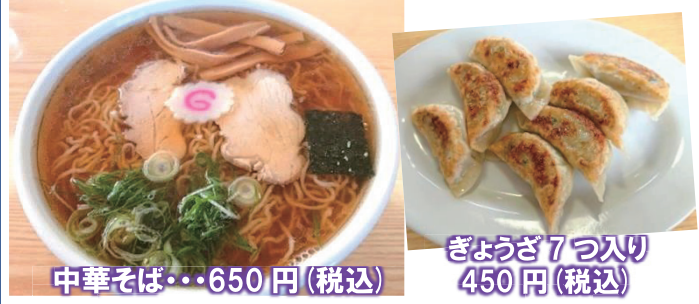

⑩東部食堂 ☎23-2522

「深い味わいのあるラーメン」と評判をいただいております。ぜひご賞味ください♪

中華そば・・・650円(税込)

ぎょうざ7つ入り
450円(税込)

焼きそば・・・800円 みそラーメン・・・750円
もち入り中華・・・800円 冷やし中華・・・800円
その他のメニューございます

☎23-2522 【配達時間】11時～15時
東2丁目7-6 【電話受付】11時～15時
【定休日】月曜(祝祭時は火曜)
【配達対応エリア】
東1～3丁目・通町5～8丁目・下花沢1丁目

※店内でのお食事できます♪ 配達は2品以上から